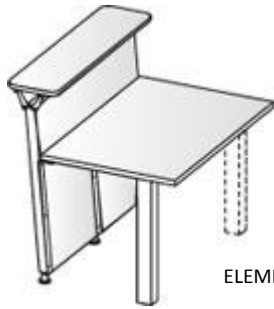

ELEMENTO DRITTO