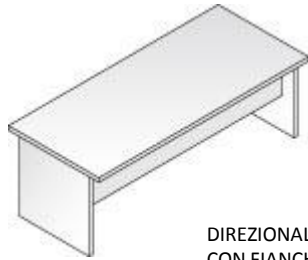

**DELLAROVERE**  
ENJOY YOUR WORK

ProfessionalLine

CODICE	PRODOTTO	FINITURA	DIMENSIONI	NUMERO	RETAIL (CH)
D251103	SCRIVANIA PRESIDENZIALE OVALE CON FIANCHI IN LEGNO	NOCE	210X105X73.5	1	CHF 2.178,00
D251150	SCRIVANIA DIREZIONALE DIRITTA FIANCHI IN LEGNO	NOCE	160X80X72.5	1	CHF 1.002,00
D251151	SCRIVANIA DIREZIONALE DIRITTA FIANCHI IN LEGNO	NOCE	180X90X72.5	7	CHF 1.081,50
D251152	SCRIVANIA DIREZIONALE DIRITTA FIANCHI IN LEGNO	NOCE	200X90X72.5	3	CHF 1.131,00
D251153	SCRIVANIA DIREZIONALE FIANCHI IN LEGNO CON DISTANZIALE	NOCE	180X90X72.5	1	CHF 1.398,00
D251155	SCRIVANIA DIREZIONALE SAGOMATA CON FIANCHI IN LEGNO E DISTANZIALE	NOCE	200X94X72.5	2	CHF 1.665,00
D251163	ALLUNGO UNI. SCRIVANIA DIREZIONALE SAGOMATA	NOCE	100X60X72.5	4	CHF 432,00
D251170	ALLUNGO UNI. SCRIVANIA DIREZIONALE SAGOMATA	NOCE-ALLUMINIO	100X60X72.5	1	CHF 484,50
D251170	ALLUNGO UNI. SCRIVANIA DIREZIONALE SAGOMATA	NOCE	100X60X72.5	2	CHF 571,50
D251170	ALLUNGO UNI. SCRIVANIA DIREZIONALE SAGOMATA	NOCE-PELLE	100X60X72.5	1	CHF 601,50
D252152	SCRIVANIA DIREZIONALE DIRITTA FIANCHI IN LEGNO	ROVERE	200X90X72.5	6	CHF 1.131,00
D252334	MOBILE 4 CASSETTI	ROVERE	45X73	5	CHF 439,50
D252390	TAVOLO DA CAFFE	ROVERE	100X60X41	1	CHF 474,00
D252391	TAVOLO DA CAFFE	ROVERE	60X60X41	3	CHF 420,00
D251130	CASSETTIERA 4 CASS.METALLO SU RUOTE	NOCE		1	CHF 583,08
D252130	CASSETTIERA 4 CASS.METALLO SU RUOTE	ROVERE		3	CHF 583,08
D253130	CASSETTIERA 4 CASS.METALLO SU RUOTE	WENGE'		1	CHF 583,08

LEXUS

DELLAROVERE  
ENJOYOURWORK

ProfessionalLine

DIREZIONALE DRITTA  
CON FIANCHI IN LEGNO

DIREZIONALE  
SAGOMATA CON  
FIANCHI IN LEGNO E  
DISTANZIALE

DIREZIONALE DRITTA  
CON FIANCHI IN LEGNO  
E DISTANZIALE